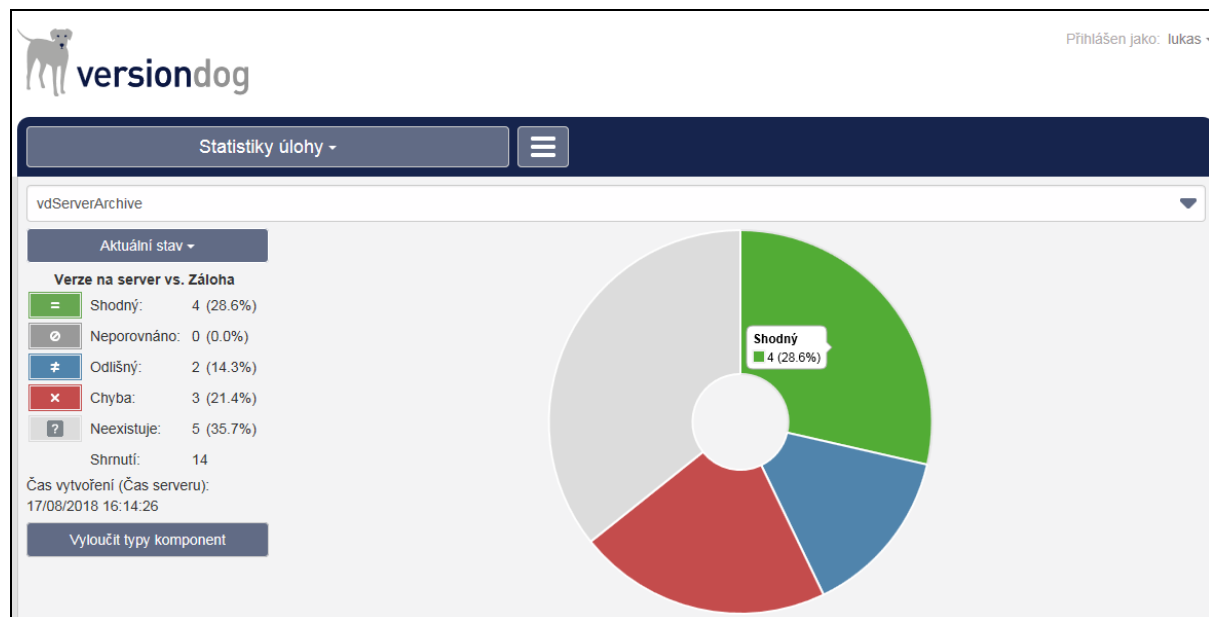

- Podpora vývojového prostředí verze 9.0 SP1

Schneider Unity Pro

- Podpora vývojového prostředí verze 13

Siemens TIA Portal

- Podpora vývojového prostředí verze 15.0

WinCC Pro 14 SP1

- Integrace WinCC flexible 2008 SP5

Úlohy

Phoenix Contact MGuard routers

- Nový komunikační modul

Kistler maXYmos

- Integrovaná funkce na obnovení dat

V tomto dokumentu jsou dále podrobněji představeny některé z výše uvedených novinek.

Versiondog Mobilní Aplikace

K dispozici je aplikace, která umožňuje připojení k webovému rozhraní Versiondog. Tato aplikace je dostupná pro operační systém Android a iOS. Pro potřeby této aplikace byl vytvořen nový grafický náhled na vykonané operace.

Webový klient – Rozšíření funkčnosti

Funkčnost Webového klienta je neustále rozšiřována, v budoucnosti by měl zcela nahradit uživatelské rozhraní Report klient, umožnit zpřístupnění uložených dat, ale také poskytnout základní grafické přehledy. Za tímto účelem byl integrován graf vykonaných úloh, který za zvolené časové období a nad vybranými komponentami zobrazuje celkový přehled vykonaných úloh s podílem záloh: shodných, rozdílných, s chybou či nevykonaných.