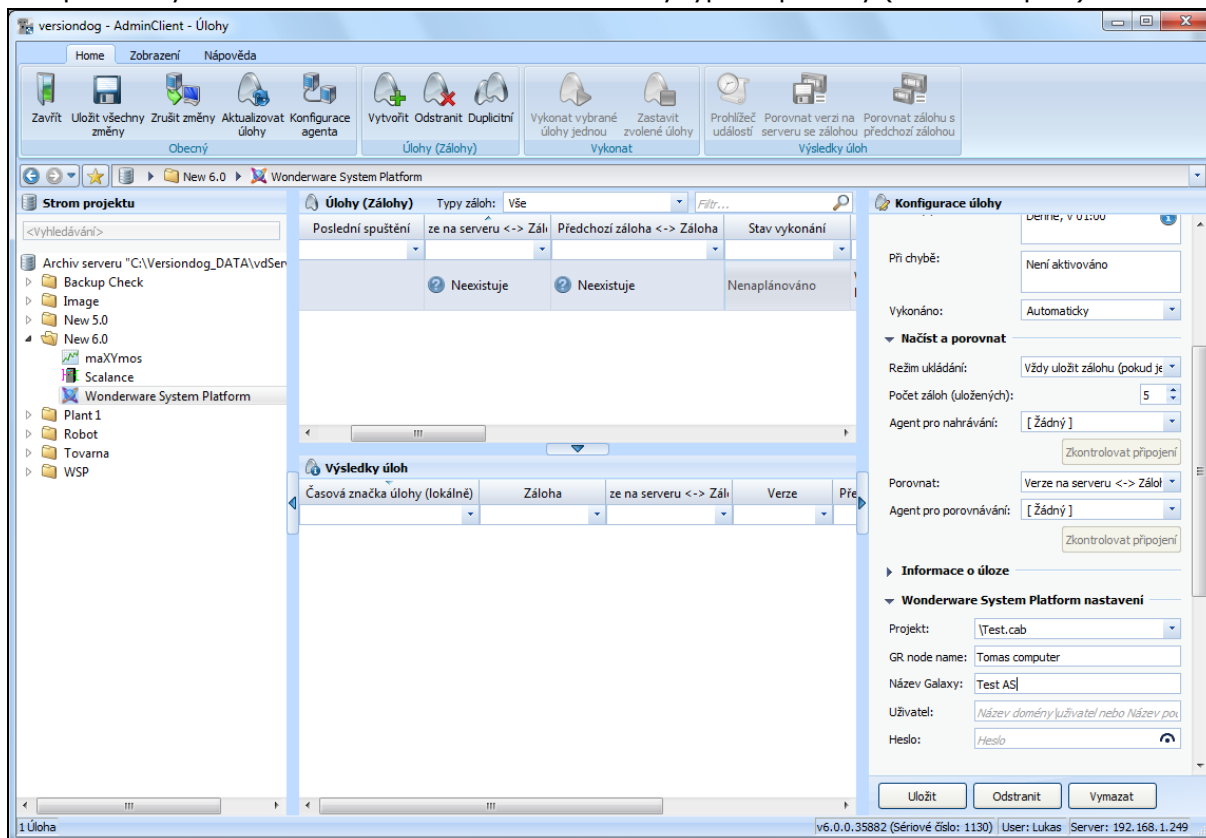

Administrace serveru - Úlohy

Nová verze Versiondog 6.0 přinesla spolu s novými Smart Compare i nové komunikační moduly. Zároveň došlo i k úpravě (přepřacování) některých stávajících modulů.

Phoenix Contact MGuard routers

- Stávající komunikační modul pro Switche rozšířen pro tento typ switchů.

Wonderware System Platform

- Přepřacovaný komunikační modul v návaznosti na nový typ komponenty (Smart Compare).

AUVESY.
Authorized Distributor