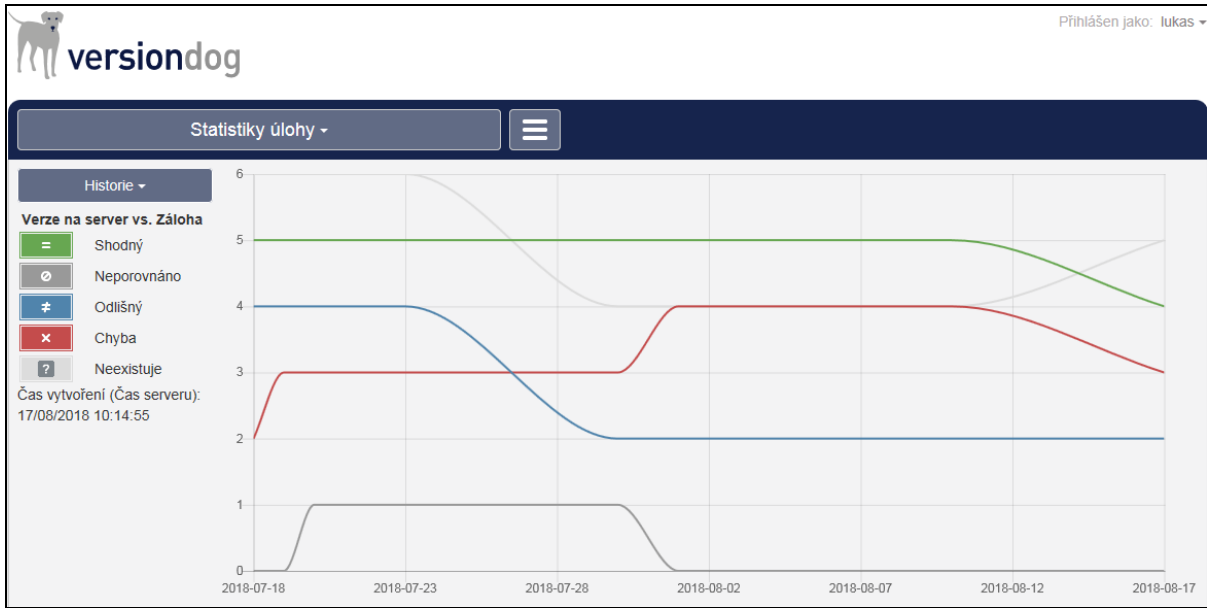

K dispozici je aplikace, která umožňuje připojení k webovému rozhraní Versiondog. Tato aplikace je dostupná pro operační systém Android a iOS. Pro potřeby této aplikace byl vytvořen nový grafický náhled na vykonané operace.

Compare result types

	Shodný	-	Verze na serveru je shodná se zálohou
	Neporovnaný	-	Verze na serveru dosud nebyla porovnána se zálohou
	Rozdílný	-	Verze na serveru je rozdílná se zálohou
	Chyba	-	Při porovnávání verze na serveru se zálohou nastala chyba
	neexistuje	-	Výsledek úlohy neexistuje nová úloha a úloha, pro kterou nebylo možné provést porovnání, protože nebyl k dispozici srovnávací partner.

Webový klient – Rozšíření funkčnosti

Funkčnost Webového klienta je neustále rozšiřována, v budoucnosti by měl zcela nahradit uživatelské rozhraní Report klient, umožnit zpřístupnění uložených dat, ale také poskytnout základní grafické přehledy. Za tímto účelem byl integrován graf vykonaných úloh, který za zvolené časové období a nad vybranými komponentami zobrazuje celkový přehled vykonaných úloh s podílem záloh: shodných, rozdílných, s chybou či nevykonaných.